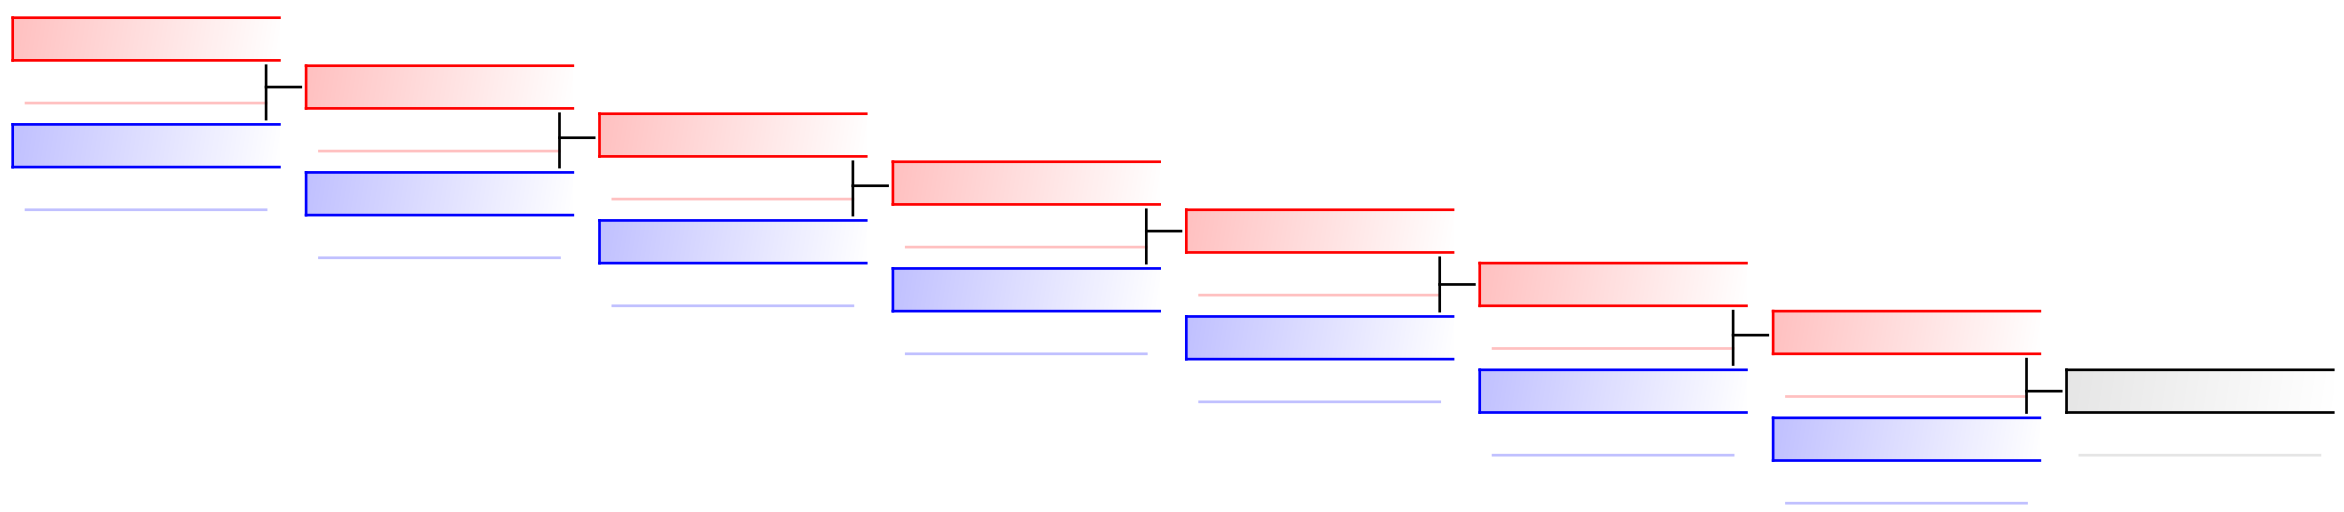

RIPASSAGGI: ASS KU M +94 Kg(1)

Arbitri:							
----------	--	--	--	--	--	--	--

RIPASSAGGI: ASS KU M +94 Kg(2)

Arbitri:							
----------	--	--	--	--	--	--	--

RIPASSAGGI: ASS KU M -60 Kg(1)

Arbitri:							
----------	--	--	--	--	--	--	--