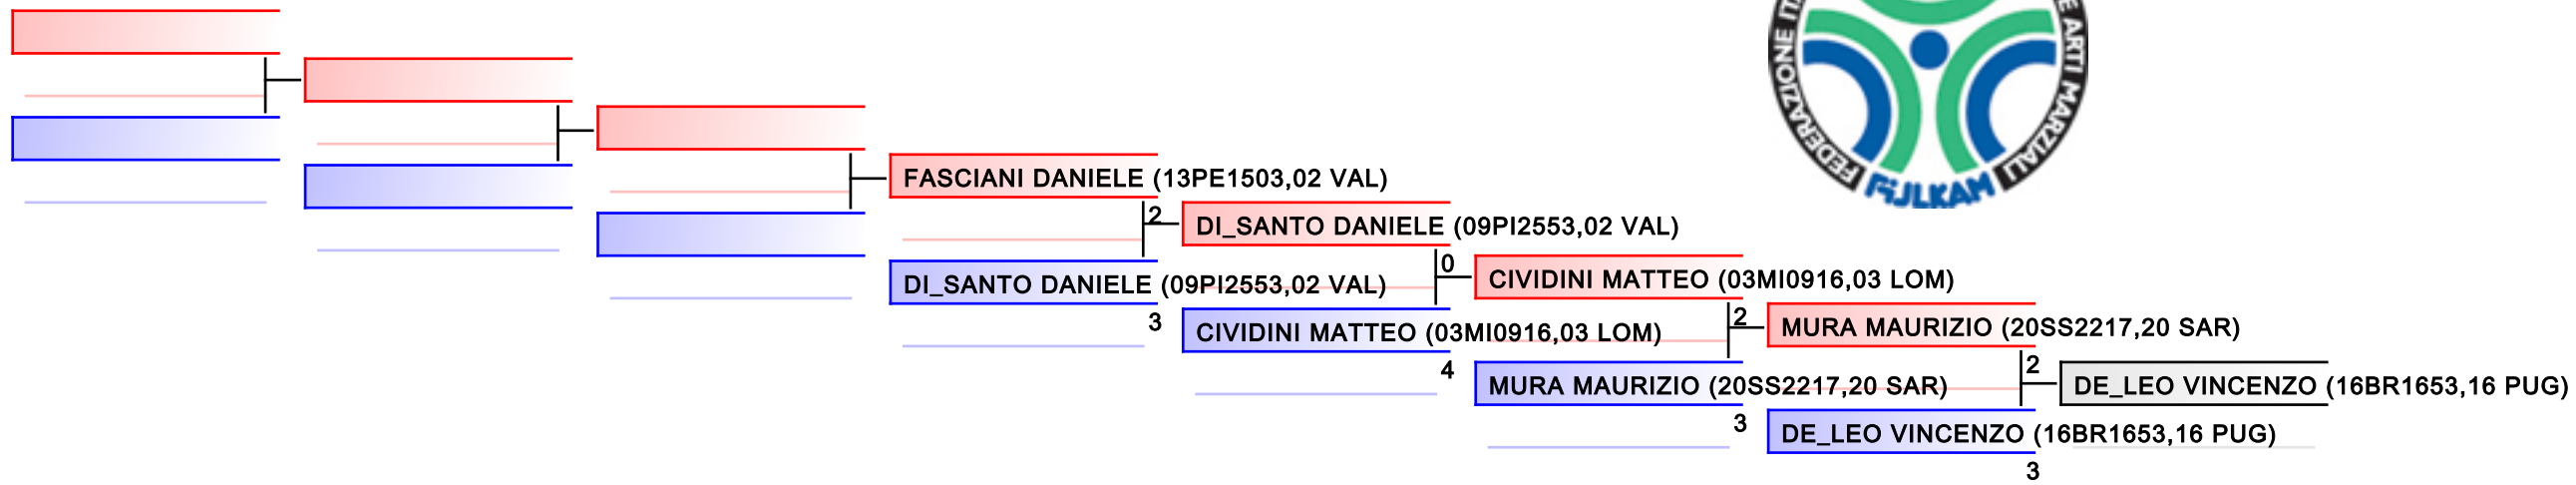

RIPASSAGGI: ASS KU M +94 Kg(1)

Arbitri:							
----------	--	--	--	--	--	--	--

RIPASSAGGI: ASS KU M +94 Kg(2)

Arbitri:							
----------	--	--	--	--	--	--	--

RIPASSAGGI: ASS KU M -60 Kg(1)

Arbitri:							
----------	--	--	--	--	--	--	--