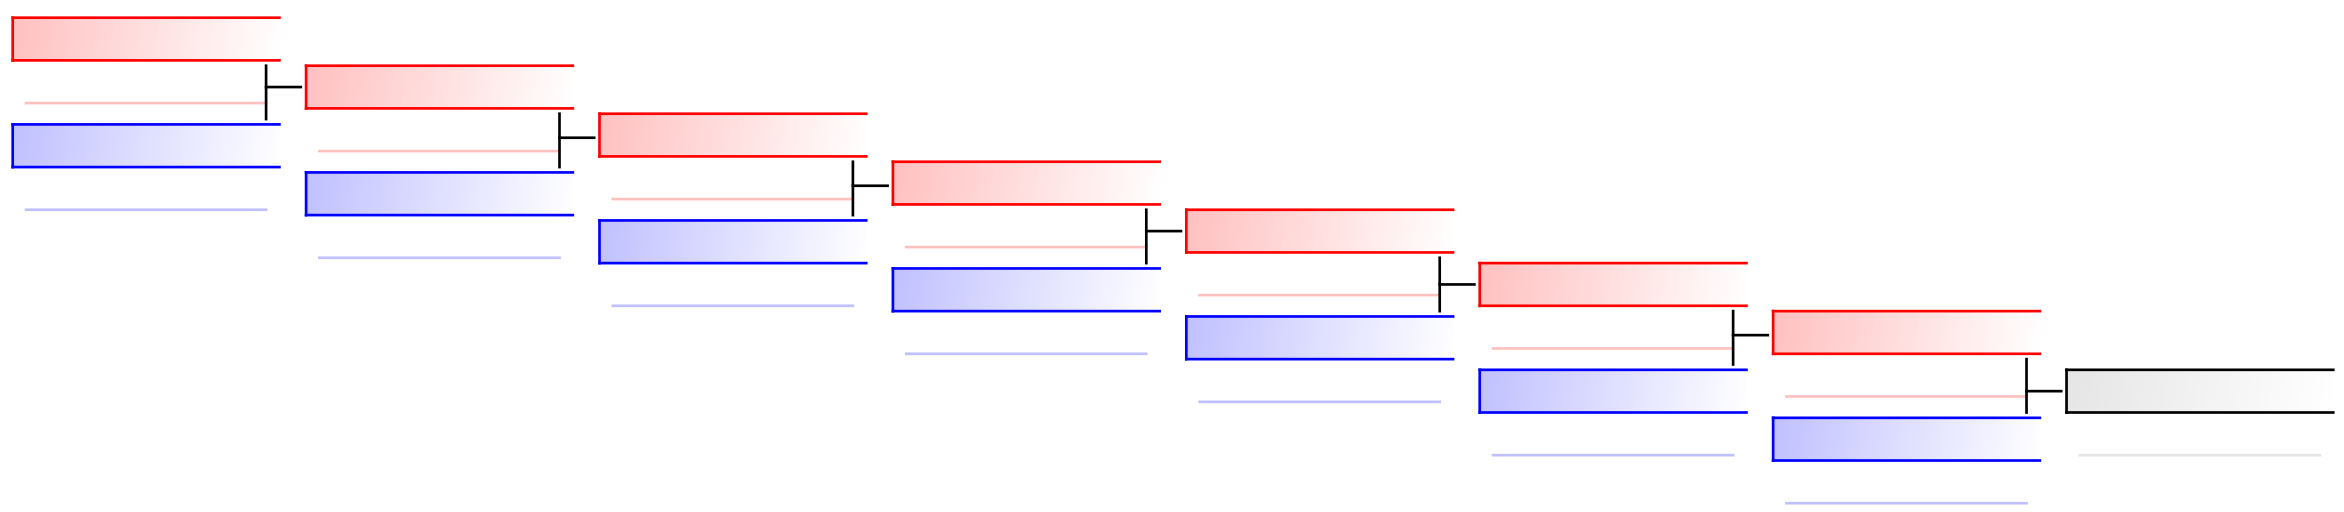

RIPASSAGGI: ASS KU M -75 Kg(1)